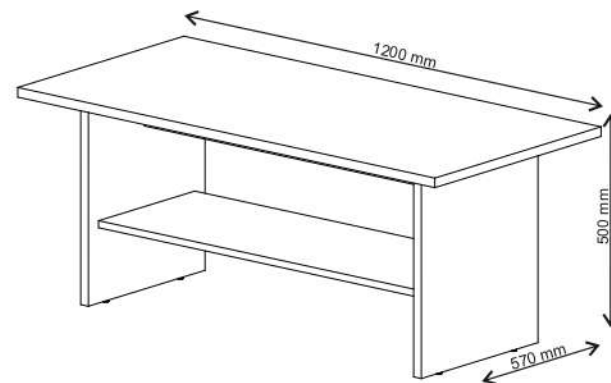

AIRON 120

x12
s2

x8
r1

Ø 15x12mm

x4
r3

Ø 15x15mm

x12
r16

x10
f1

Ø 8x30mm

x4
k1

x1
z1

KÓD	ROZMER				BALÍK
	1200	570	22	1	
001	1200	570	22	1	1/1
002	472	400	22	2	1/1
003	936	330	16	1	1/1
004	936	100	16	1	1/1
PRÍSLUŠENSTVO				1	1/1

5

6