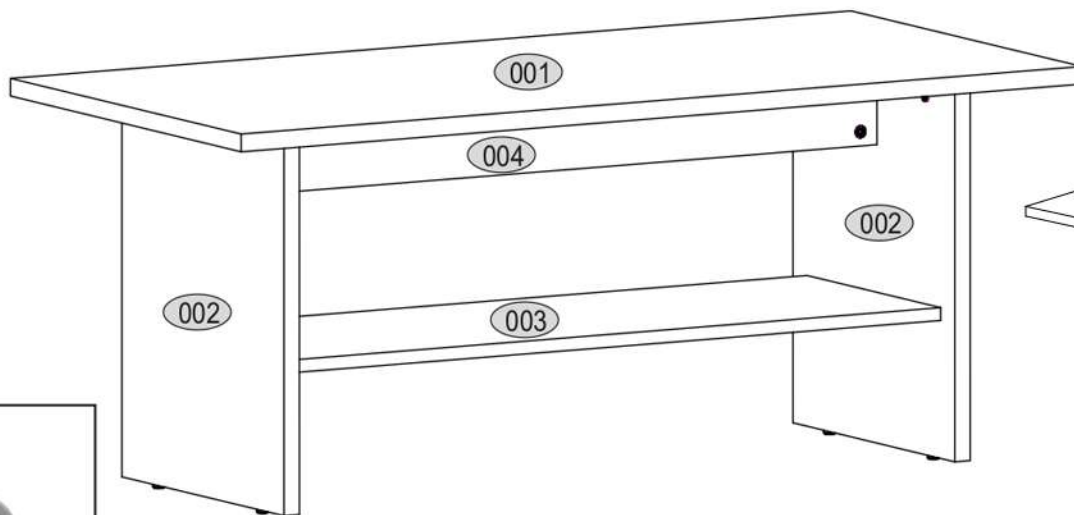

AIRON 120

x12
s2

x8
r1

Ø 15x12mm

x4
r3

Ø 15x15mm

x12
r16

x10
f1

Ø 8x30mm

x4
k1

x1
z1

KÓD	ROZMER				BALÍK
	1200	570	22	1	
001	1200	570	22	1	1/1
002	472	400	22	2	1/1
003	936	330	16	1	1/1
004	936	100	16	1	1/1
PRÍSLUŠENSTVO				1	1/1

5

6