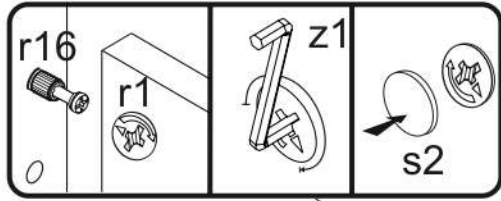

Ø 8x30mm

x4
k1

x1
z1

KÓD	ROZMER				BALÍK
	1200	570	22	1	
001	1200	570	22	1	1/1
002	472	400	22	2	1/1
003	936	330	16	1	1/1
004	936	100	16	1	1/1
PRÍSLUŠENSTVO				1	1/1

5

6