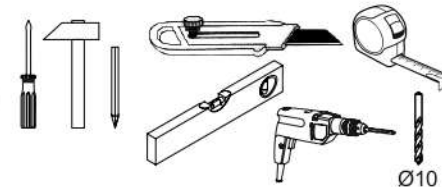

AIRON 120

x12
s2

x8
r1

Ø 15x12mm

x4
r3

Ø 15x15mm

x12
r16

x10
f1

Ø 8x30mm

x4
k1

x1
z1

KÓD	ROZMER				BALÍK
	1200	570	22	1	
001	1200	570	22	1	1/1
002	472	400	22	2	1/1
003	936	330	16	1	1/1
004	936	100	16	1	1/1
PRÍSLUŠENSTVO				1	1/1

5

6